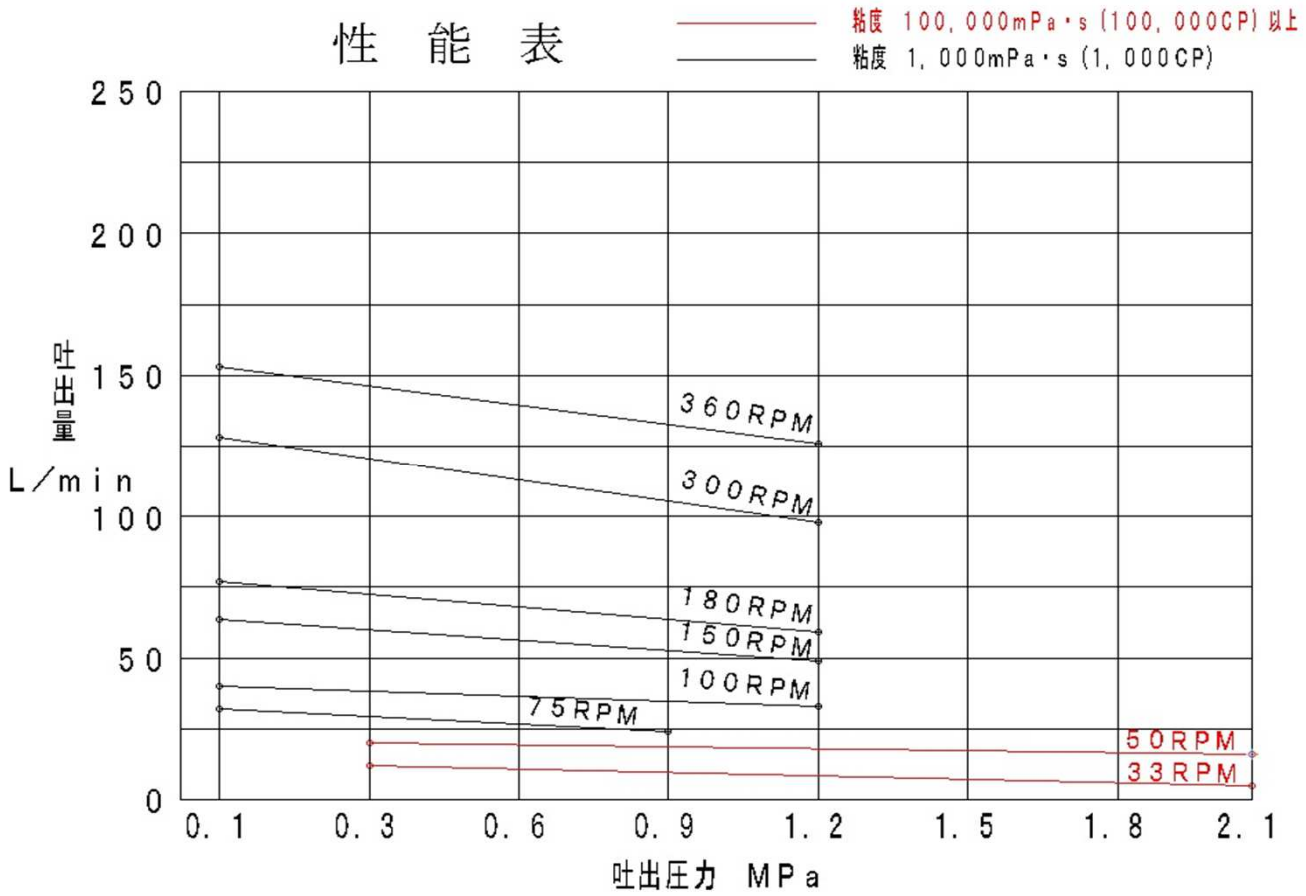

性能表

性能表

HIGH・REGULAR PUMPS

ハイ・レギュラーポンプ

外形寸法図

HL-050型・HL-080型
(SUS・FCD 兼用)

	C	dφ
050型	38	50A
080型	64	65A