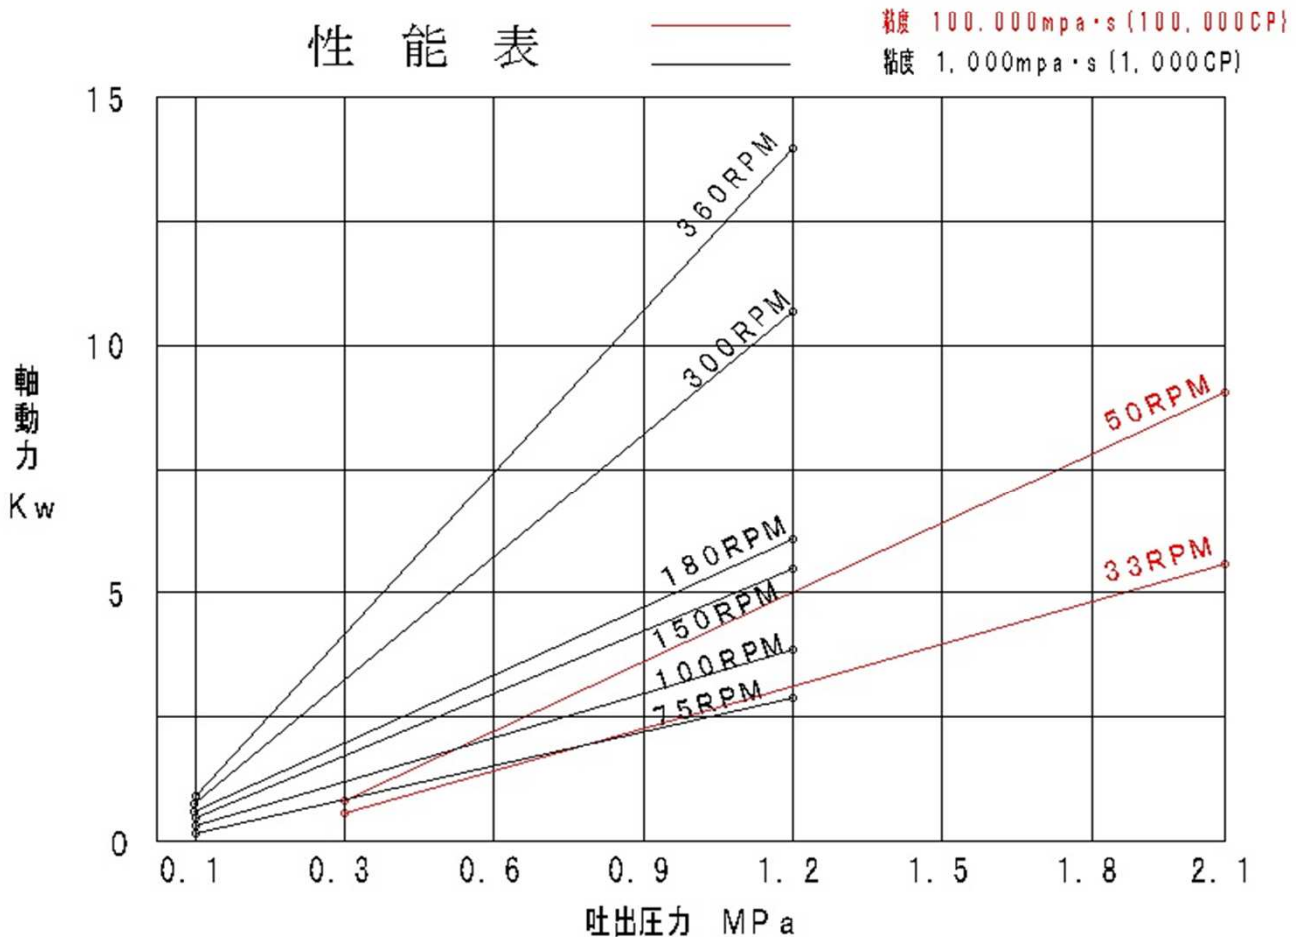

性能表

性能表

HIGH・REGULAR PUMPS

ハイ・レギュラーポンプ

外形寸法図

HL-050型・HL-080型
(SUS・FCD 兼用)

	C	dφ
050型	38	50A
080型	64	65A