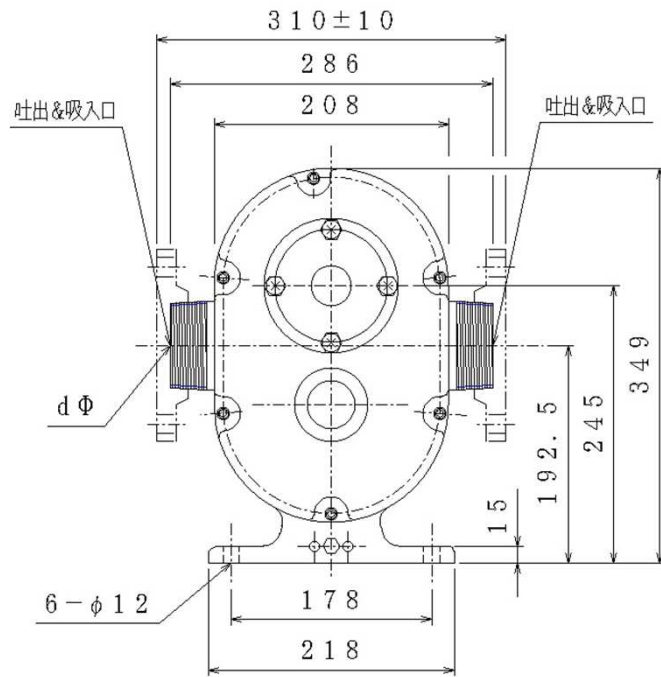

性能表

性能表

HIGH・REGULAR PUMPS

ハイ・レギュラーポンプ

外形寸法図

HL-050型・HL-080型
(SUS・FCD 兼用)

	C	dφ
050型	38	50A
080型	64	65A