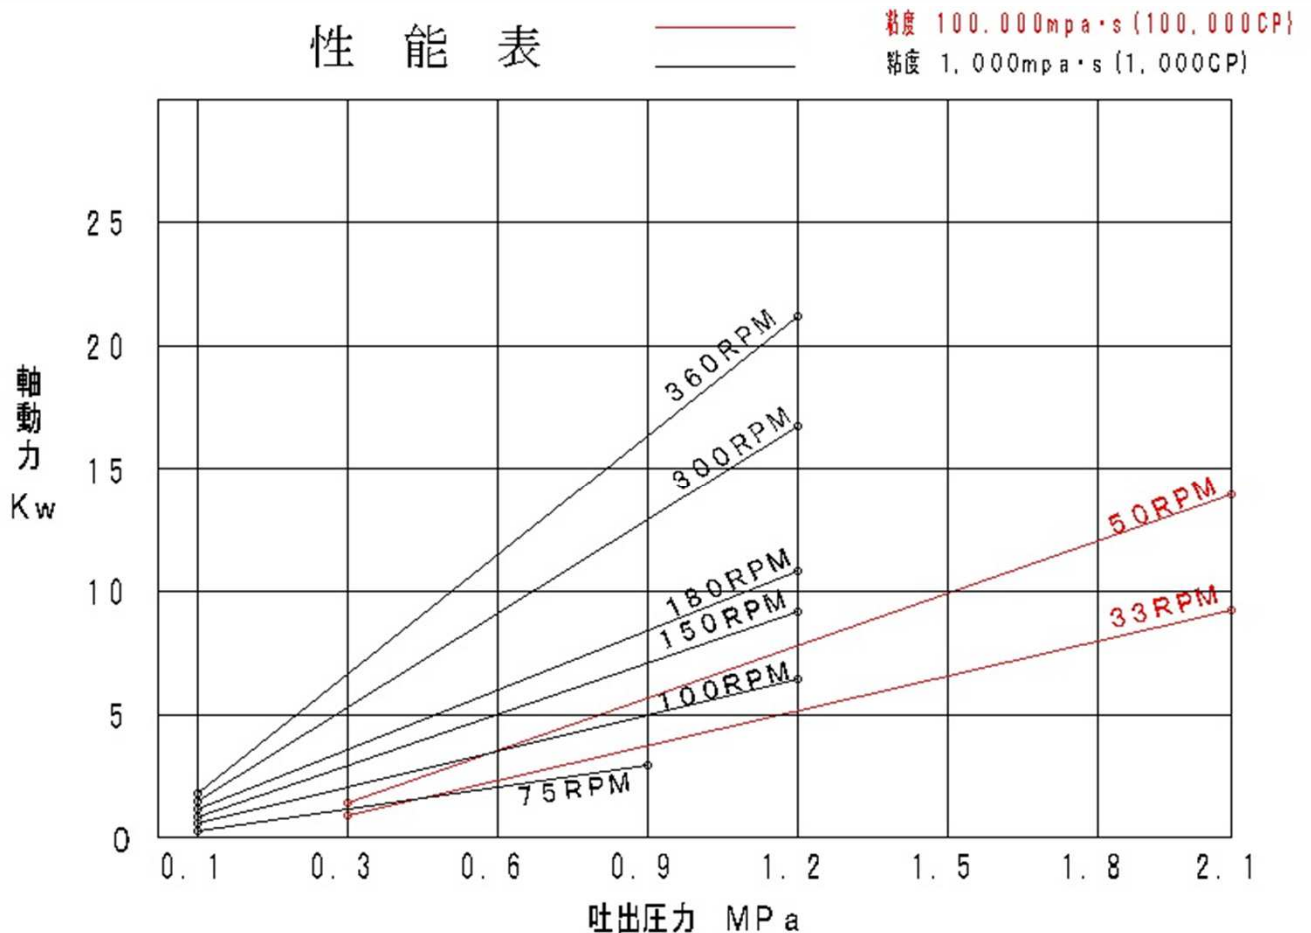

性能表

性能表

HIGH・REGULAR PUMPS

ハイ・レギュラーポンプ

外形寸法図

HL-050型・HL-080型
(SUS・FCD 兼用)