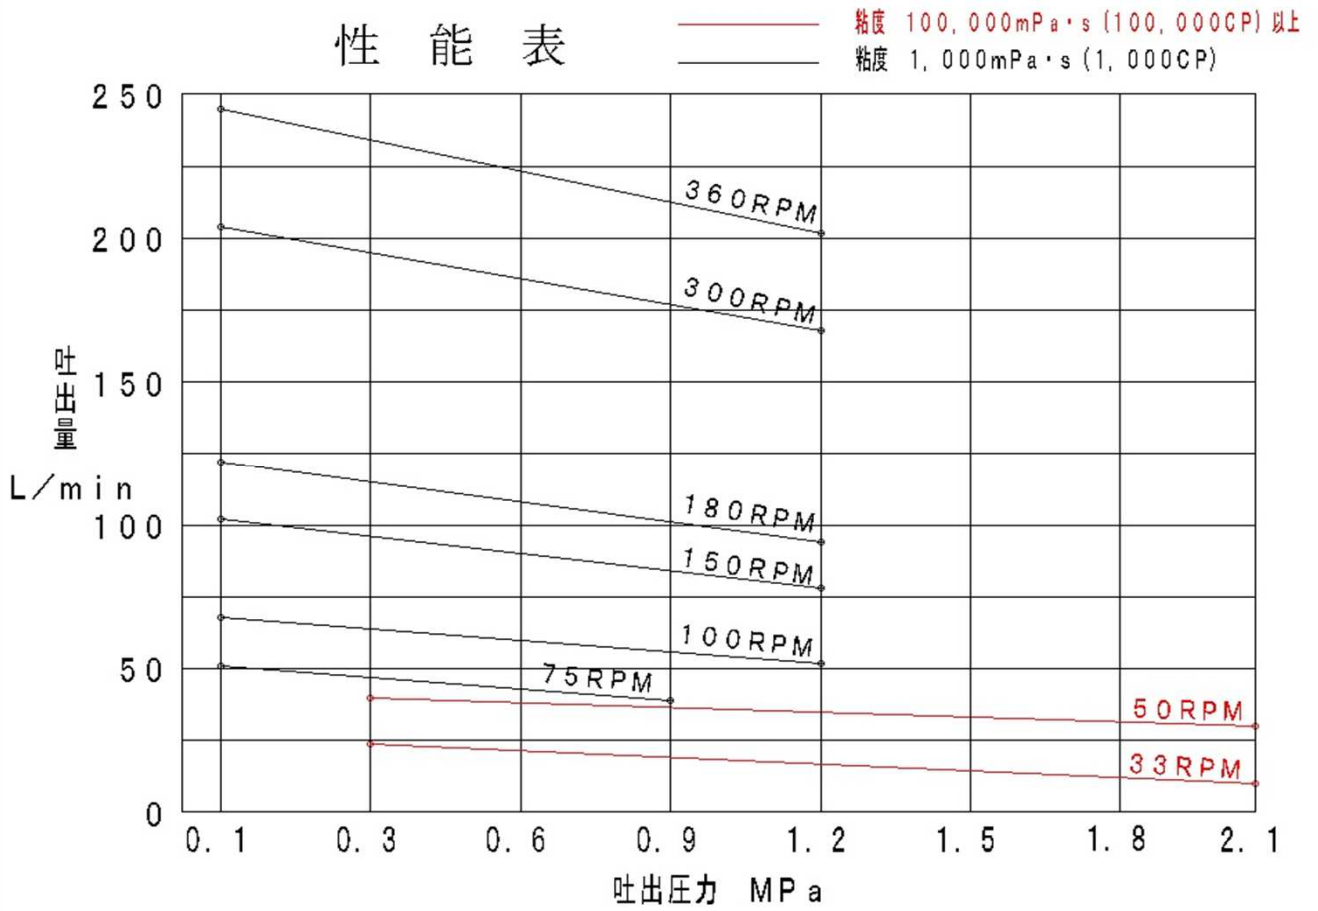

性能表

性能表

HIGH・REGULAR PUMPS

ハイ・レギュラーポンプ

外形寸法図

HL-050型・HL-080型
(SUS・FCD 兼用)