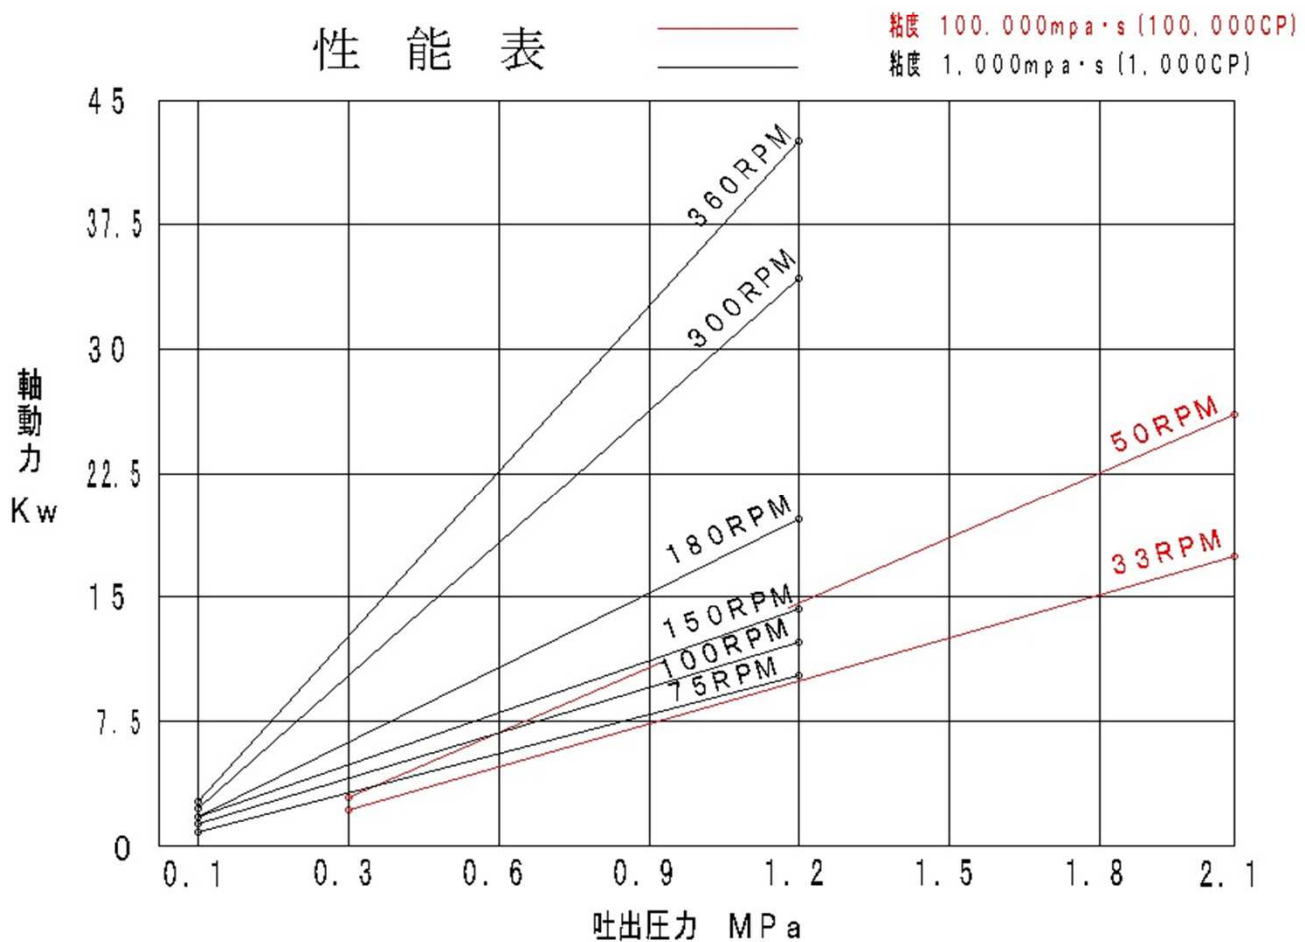

性能表

性能表

HIGH・REGULAR PUMPS

ハイ・レギュラーポンプ

外形寸法図

HL-150-I S型

HL-150-S J型