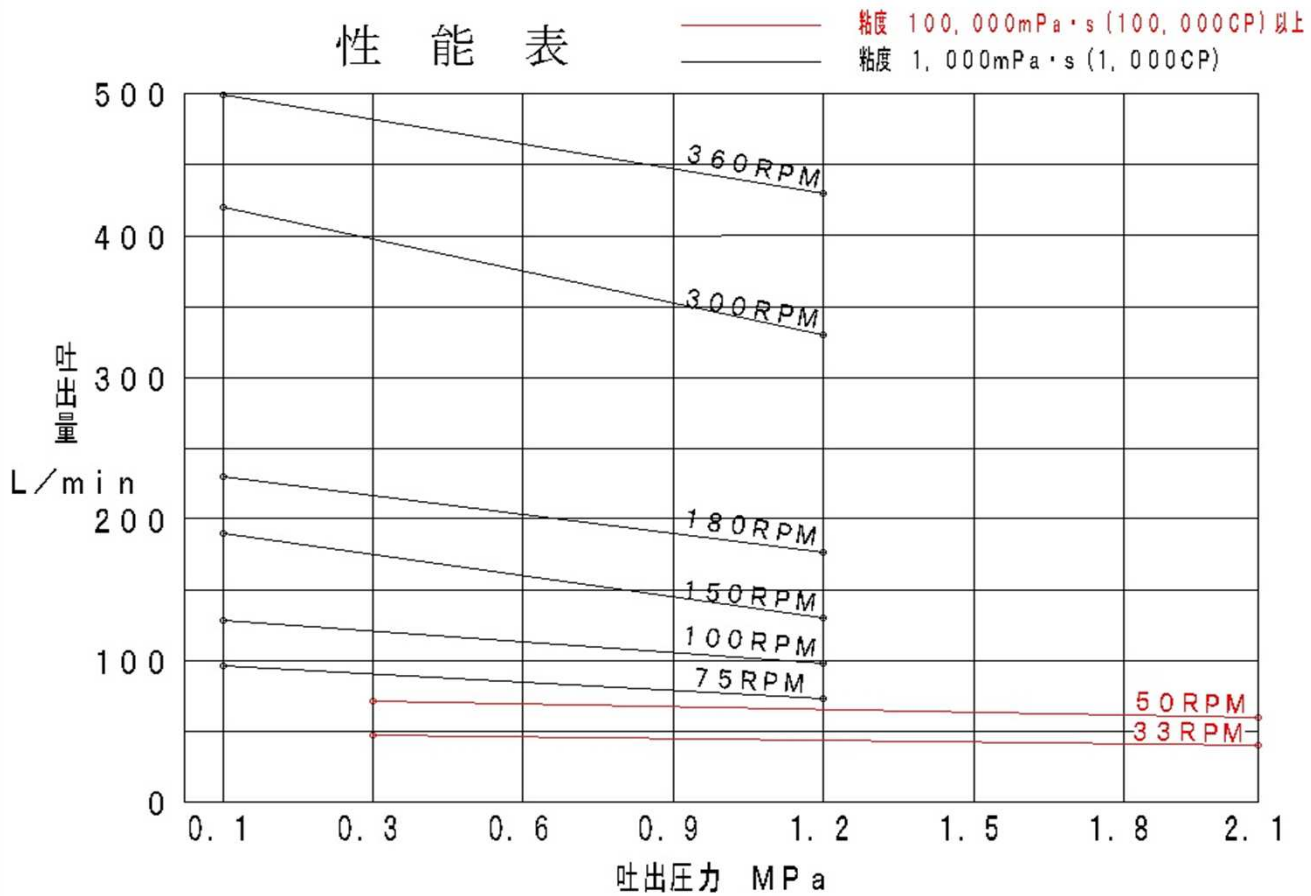

性能表

性能表

HIGH・REGULAR PUMPS

ハイ・レギュラーポンプ

外形寸法図

HL-150-I S型

HL-150-S J型